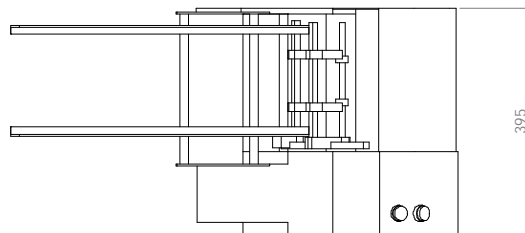

Caratteristiche Tecniche - Technical Specifications

	Clippy PN O	Clippy BR O
Velocità di distribuzione <i>Dispensing speed</i>	50 pz./min.	120 pz./min.
Dimensione prodotti lungh. <i>Dispensing speed</i>	50 - 200 mm	50 - 200 mm
Dimensione prodotti largh. <i>Product size width</i>	50 - 200 mm	50 - 200 mm
Motorizzazione <i>Motor</i>	versione pneumatica <i>pneumatic version</i>	brushless
Dim.macchina lungh. - largh. - h <i>Machine size length - width - h</i>	580 x 400 x 400 mm	580 x 400 x 400 mm
Dimensione quadro elettrico <i>Electrical board size</i>	580 x 200 x 600 mm	400 x 200 x 600 mm
Alimentazione <i>Power supply</i>	220/240 V, 50 - 60 Hz	220/240 V, 50 - 60 Hz
Assorbimento <i>Electrical input</i>	350 W	600 W