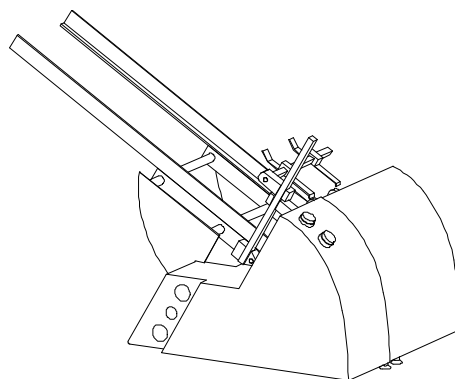

Clippy

Distributore presa & posa - Pick & Place dispenser

Clippy distribuisce i prodotti grazie ad un movimento a ventosa che utilizza un generatore del vuoto Venturi: coupon ed oggetti vengono aspirati ed inseriti in sincronia con il passaggio dei prodotti. È disponibile nella versione pneumatica o con motore brushless, con caricatore singolo o doppio per inserire due oggetti diversi. La tastiera di programmazione consente di impostare le funzioni di velocità e controllo: regolazione automatica della velocità, distribuzione di più promozionali con un solo start, controllo di mancata presa del prodotto con blocco automatico della distribuzione.

Clippy automatically dispenses products thanks to the suction mechanism using a Venturi vacuum generator: coupons and objects are sucked and inserted as products advance. It is available in the pneumatic version or with brushless motor, with a single or double stacker to dispense two different types of objects. The keypad makes it simple to set the speed and control functions: automatic speed adjustment, dispensing of more than one product with a single start, control of failure of the machine to pick products resulting in automatic machine shutdown.

Caratteristiche Tecniche - Technical Specifications

	Clippy PN O	Clippy BR O
Velocità di distribuzione <i>Dispensing speed</i>	50 pz./min.	120 pz./min.
Dimensione prodotti lungh. <i>Dispensing speed</i>	50 - 200 mm	50 - 200 mm
Dimensione prodotti largh. <i>Product size width</i>	50 - 200 mm	50 - 200 mm
Motorizzazione <i>Motor</i>	versione pneumatica <i>pneumatic version</i>	brushless
Dim.macchina lungh. - largh. - h <i>Machine size length - width - h</i>	580 x 400 x 400 mm	580 x 400 x 400 mm
Dimensione quadro elettrico <i>Electrical board size</i>	580 x 200 x 600 mm	400 x 200 x 600 mm
Alimentazione <i>Power supply</i>	220/240 V, 50 - 60 Hz	220/240 V, 50 - 60 Hz
Assorbimento <i>Electrical input</i>	350 W	600 W