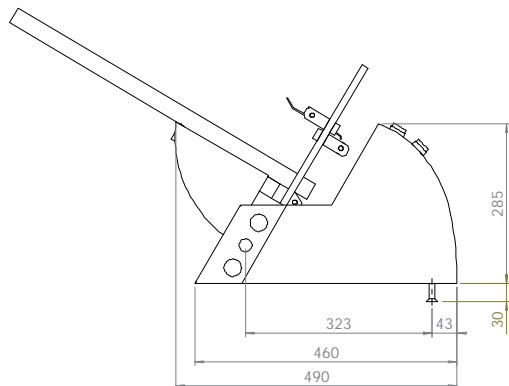

Clippy

Distributore presa & posa - Pick & Place dispenser

Clippy distribuisce i prodotti grazie ad un movimento a ventosa che utilizza un generatore del vuoto Venturi: coupon ed oggetti vengono aspirati ed inseriti in sincronia con il passaggio dei prodotti. È disponibile nella versione pneumatica o con motore brushless, con caricatore singolo o doppio per inserire due oggetti diversi. La tastiera di programmazione consente di impostare le funzioni di velocità e controllo: regolazione automatica della velocità, distribuzione di più promozionali con un solo start, controllo di mancata presa del prodotto con blocco automatico della distribuzione.

Caratteristiche Tecniche - Technical Specifications

	Clippy PN O	Clippy BR O
Velocità di distribuzione <i>Dispensing speed</i>	50 pz./min.	120 pz./min.
Dimensione prodotti lungh. <i>Dispensing speed</i>	50 - 200 mm	50 - 200 mm
Dimensione prodotti largh. <i>Product size width</i>	50 - 200 mm	50 - 200 mm
Motorizzazione <i>Motor</i>	versione pneumatica <i>pneumatic version</i>	brushless
Dim.macchina lungh. - largh. - h <i>Machine size length - width - h</i>	580 x 400 x 400 mm	580 x 400 x 400 mm
Dimensione quadro elettrico <i>Electrical board size</i>	580 x 200 x 600 mm	400 x 200 x 600 mm
Alimentazione <i>Power supply</i>	220/240 V, 50 - 60 Hz	220/240 V, 50 - 60 Hz
Assorbimento <i>Electrical input</i>	350 W	600 W